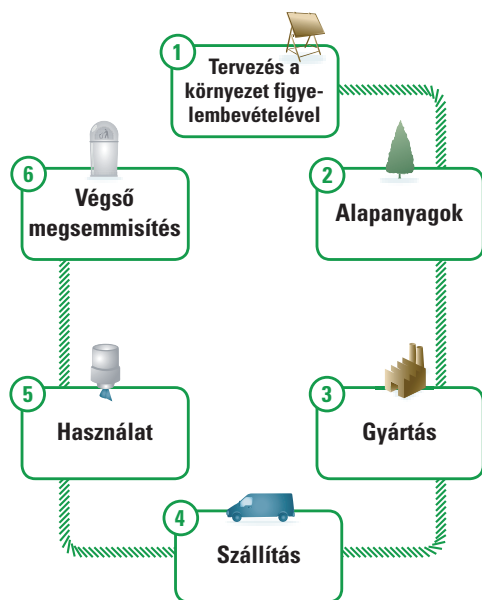

Fenntarthatóság a KIMBERLY-CLARK PROFESSIONAL* cégnél

A KIMBERLY-CLARK PROFESSIONAL*, mint piacvezető professzionális egészségügyi és higiéniai megoldások területén elkötelezett a fenntarthatóság irányában mindenben, amit teszünk. Megértjük, hogy azok a források, melyeket, ha használunk a jövőt formálják. Mint szervezet, a termék teljes életciklusát vizsgáljuk, ami az alapanyagtól a megsemmisítésig tart és mindig új megoldásokat keresünk arra, hogy csökkentsük a felhasznált természetes erőforrásokat. Igyekszünk csökkenteni a környezeti hatásokat termékeink teljes életciklusa során. A tervezéstől és az alapanyag kiválasztásán át a gyártásig, a felhasználástól a végső megsemmisítésig, a teljes képet tekintjük.

Szemléletünk jelmondata **Tiszteld a jövőt használd ma kevesebbet** amely annak a megértésével kezdődik, hogy miként ma használjuk forrásainkat úgy alakul a világ holnap. Ez a szemlélet vezetett minket ahhoz, hogy csökkentsük a felhasználást a termék teljes élet ciklusán keresztül a tervezéstől megsemmisítésig.

Az alapanyagtól a megsemmisítésig-célunk olyan termékek megalkotása melyek csökkentik az általános környezeti hatást.

1. Olyan termékeket tervezünk, melyek teljes életfolyamatuk során csökkentik a környezeti hatásokat.
2. Elköteleztünk vagyunk az alapanyagok megbízható kiválasztásában és újrahasznosítjuk a szálakat.
3. Új technológiákat fejlesztünk ki, amivel a természetes erőforrásokat és a gyártási veszteséget csökkenthetjük.
4. Egyre hatékonyabb csomagolásokat, kezelési és szállítási módokat dolgozunk ki.
5. Kiválóan teljesítő termékeink és rendszereink segítenek a kisebb felhasználás elérésében.
6. Innovatív termékeink a kiváló adagolási módszerekkel kombinálva biztosítják a felhasználás, és az eldobásra kerülő szemét mennyiségének csökkenését.

A KIMBERLY-CLARK PROFESSIONAL* megérti, hogy egy független tanúsítvány segít beazonosítani és kiválasztani a legmegfelelőbb terméket.

De mivel olyan sok eko címke és környezetvédelmi tanúsítvány van, tudjuk, nehéz megérteni és választani közöttük.

A KIMBERLY-CLARK PROFESSIONAL* olyan tanúsítványokat választott, melyek a környezeti értékeket és a vevők érdekeit is képviselik.

A mi tanúsítványaink

FSC (Forest Stewardship Council) (Felelős Erdőgazdálkodás Tanácsa) egy független, kormányoktól különálló non profit szervezet, melyet azért hoztak létre, hogy globális szinten fellépést sürgessen a fenntartható és felelős erdőgazdálkodásért. A KIMBERLY-CLARK* mint szervezet elkötelezett megbízható alapanyagok tekintetében, ezért található egyre több termékünkön az FSC logó. Az FSC egyet jelent a megbízható és fenntartható erdőgazdálkodással.

ISO 14001 a Környezetirányítási rendszerek (KIR) nemzetközileg elismert szabványa.

Arról ad útmutatást, hogyan kezeljük üzleti tevékenységünk, termékeink és szolgáltatásaink környezeti vonatkozásait, figyelembe véve a környezetvédelem és a környezetszennyezés megelőzésének szempontjait.

Kimberly-Clark s.r.o.
Danube House
Karolinská 650/1
186 00 Prága 8
Cseh köztársaság

www.kcprofessional.net/hu
www.kcreducetoday.com

Az Ön KIMBERLY-CLARK
PROFESSIONAL* viszonteladója