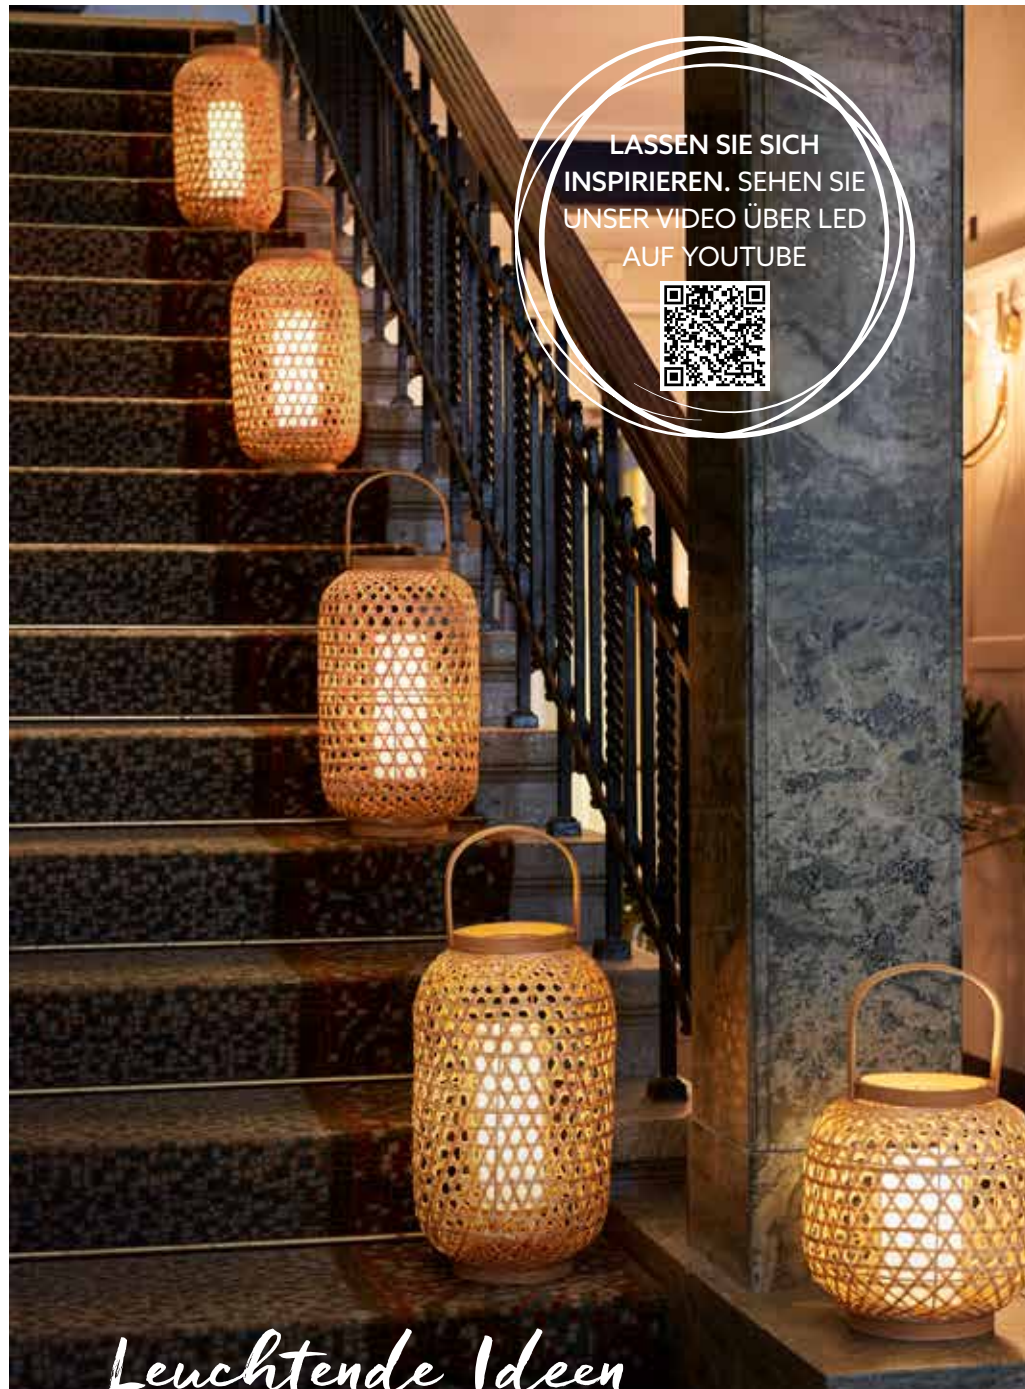

HALTER BESTEHEN ZU 100 % AUS  
WIEDERVERWENDETEM GLAS

LASSEN SIE SICH  
INSPIRIEREN. SEHEN SIE  
UNSER VIDEO ÜBER LED  
AUF YOUTUBE