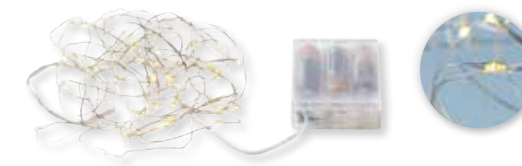

MOODISON, 5 METER LED-Lichterkette

1

- In Profi-Qualität mit 50 Dioden
- Nahezu unendliche Gestaltungsmöglichkeiten
- Batteriebetrieben – wird ohne 3 AAA Batterien geliefert

NR.	ARTIKEL	BESCHREIBUNG	PACK	FSC	LED
1	176150	Silber, Metall	8 x 1		
2	176153	Gold, Metall	8 x 1