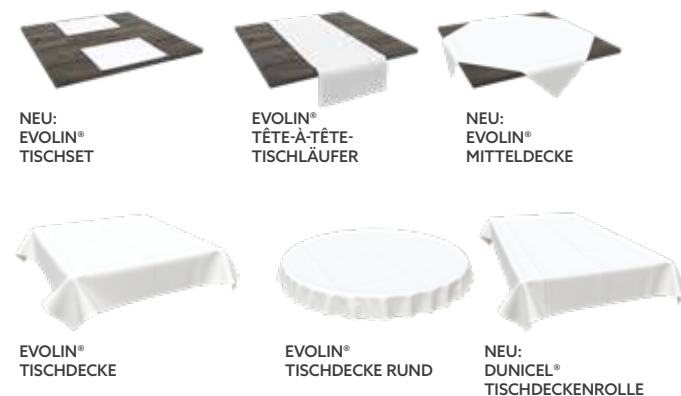

EVOLIN-ARTIKEL:

ERHÄLTlich IN DIESEN FARBEN:

ENTDECKEN SIE MEHR EVOLIN®. LADEN SIE DIE VOLLSTÄNDIGE SORTIMENTSListE 2018 AUF DUNI.DE HERUNTER.

EVOLIN®
TISCHDECKENROLLEN
- PROBLEMLOS
ZUZUSCHNEIDEN