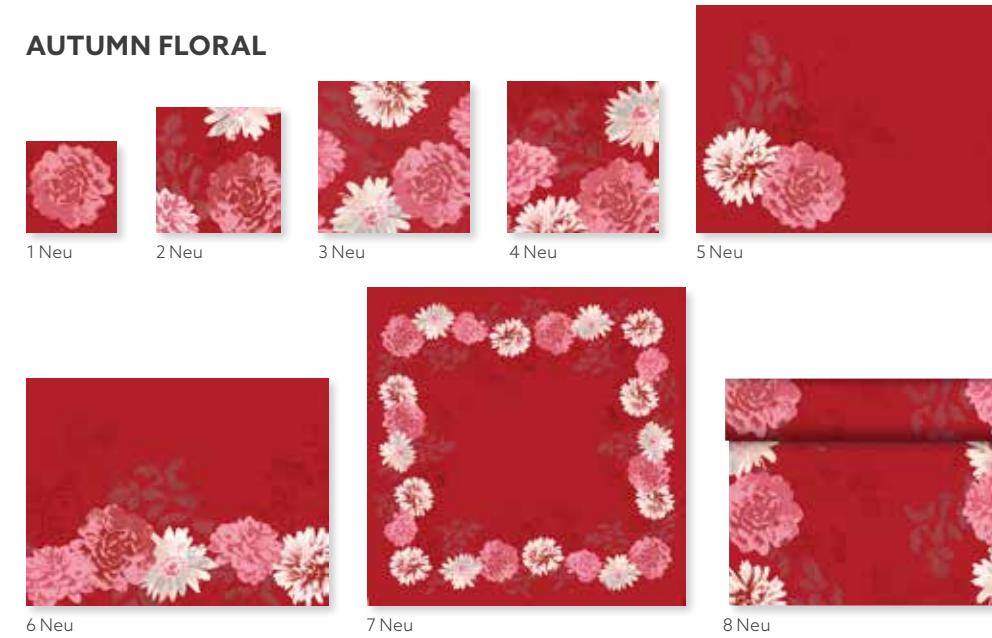

AUTUMN FLORAL

FARBlich KOMBINIERBAR MIT

WEISS

GREIGE

BORDEAUX

NR.	ARTIKEL	BESCHREIBUNG	PACK				ecocho	NR.	ARTIKEL	BESCHREIBUNG	PACK				ecocho
1	184948	Zelltuch-Serviette, 3-lagig, 24 x 24 cm	20 x 50	•	•	•		6	184981	Papier-Tischset, 30 x 40 cm	4 x 250	•	•	•	
2	184883	Zelltuch-Serviette, 3-lagig, 33 x 33 cm	10 x 50	•	•	•		7	184970	Dunisilk® Mitteldecke, 84 x 84 cm	5 x 20	•	•	•	
	184885	Zelltuch-Serviette, 3-lagig, 33 x 33 cm	4 x 250	•	•	•			184911	Dunice!® Mitteldecke, 84 x 84 cm	5 x 20	•	•	•	
3	184959	Klassik-Serviette, 40 x 40 cm	6 x 50	•	•	•			184968	Dunice!® Mitteldecke, 84 x 84 cm	1 x 100	•	•	•	
4	184839	Dunilin® Serviette, 40 x 40 cm	5 x 50	•	•	•		8	184902	Dunice!® Tête-à-Tête-Tischläufer, 0,40 x 24 m	4 x 1	•	•	•	
5	184979	Dunice!® Tischset, 30 x 40 cm	5 x 100	•	•	•						•	•	•